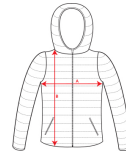

ALASKA CQ1106

ΠΕΡΙΓΡΑΦΗ

1. Κεντρικό φερμουάρ με προστατευτικό πιγουνιού
2. Αποσπώμενη κουκούλα
3. Εσωτερικές μανσέτες και ανοίγματα για τους ανίχειρες
4. Ρυθμιζόμενη κουκούλα και τελείωμα
5. Τρεις μπροστινές τσέπες με φερμουάρ, μία στο στήθος δεξιά & δύο πλαϊνές
6. Δύο εσωτερικές τσέπες με βέλκρο
7. Ρυθμιζόμενες μανσέτες με βέλκρο

ΣΥΝΘΕΣΗ

100% ripstop πολυεστέρας, ανθεκτικός στο νερό

ΠΑΡΑΤΗΡΗΣΕΙΣ

- * Αποσπώμενη ετικέτα
- * Ανθεκτικό στο νερό
- * Αντιανεμικό

ΜΕΓΕΘΗ

Ενήλικες: S · M · L · XL · XXL · XXXL / Παιδιά:

ΔΙΑΓΡΑΜΜΑ

ΠΟΣΟΤΗΤΕΣ

Κούτα	Συσκευασία
Ενήλικες	10 τμχ. / 1 τμχ.

ΧΡΩΜΑΤΑ

ΜΕΓΕΘΗ

Ενήλικες	S	M	L	XL	XXL	XXXL
ΦΑΡΔΟΣ (Α)	53cm	56cm	59cm	63cm	67cm	71cm
ΎΨΟΣ (Β)	70cm	72cm	74cm	76cm	77cm	78cm

ΔΙΑΘΕΣΙΜΕΣ ΕΠΑΝΕΠΕΞΕΡΓΑΣΙΕΣ

Κεντημένο Μεταξοτυπία Χειρισμός